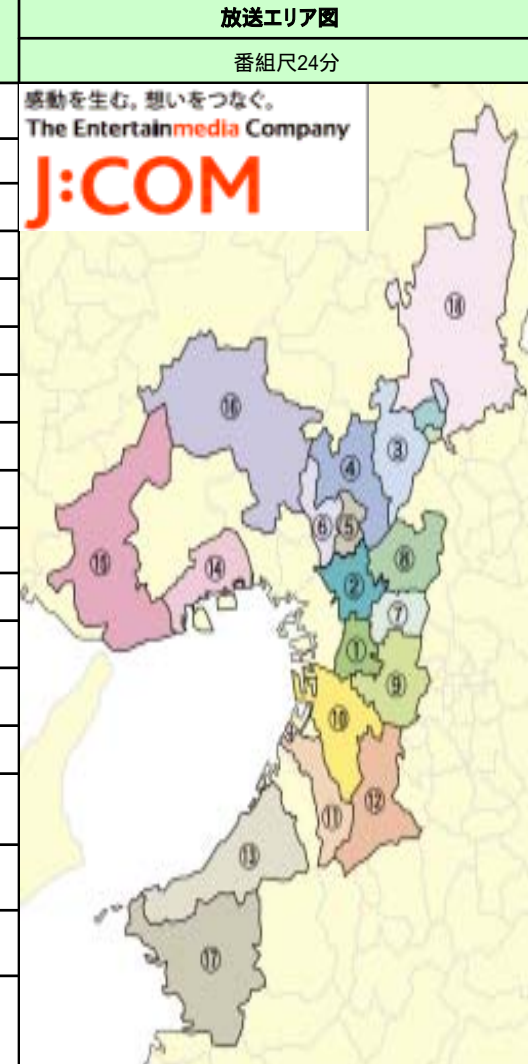

# 放送エリア

J:COMチャンネルで放送決定!

下記エリアのJ:COM(ケーブルテレビ)接続世帯で、視聴可能。

局名	放送チャンネル		エリア
	デジタル	アナログ	
J:COM 大阪	11ch	9ch	大阪府大阪市天王寺区、生野区、平野区、阿倍野区、東住吉区、住吉区
J:COM 大阪セントラル	11ch	9ch	大阪市都島区、北区、東成区、旭区、鶴見区、中央区、淀川区、東淀川区、城東区
J:COM 高槻	11ch	11ch	大阪府高槻市、島本町
J:COM 北摂	11ch	9ch	大阪府箕面市、茨木市、摂津市
J:COM 吹田	11ch	11ch	大阪府吹田市
J:COM 豊中・池田	11ch	11ch	大阪府豊中市、池田市
J:COM 東大阪	11ch	11ch	大阪府東大阪市
J:COM 北河内	11ch	11ch	大阪府守口市、門真市、大東市、四條畷市、交野市、寝屋川市
J:COM かわち	11ch	9ch	大阪府松原市、藤井寺市、八尾市、柏原市、羽曳野市
J:COM 堺	11ch	9ch	大阪府堺市
J:COM 和泉・泉大津	11ch	9ch	大阪府和泉市・泉大津市
J:COM 南大阪	11ch	9ch	大阪府大阪狭山市、河内長野市、富田林市
J:COM りんくう	11ch	9ch	大阪府貝塚市、泉佐野市、泉南市、阪南市、熊取町、田尻町、岬町
J:COM 神戸・芦屋	11ch	9ch	兵庫県神戸市東灘区、灘区、中央区、兵庫区、北区、芦屋市
J:COM 神戸・三木	11ch	5ch	神戸市長田区、須磨区、垂水区、西区、三木市
J:COM 宝塚・川西	11ch	9ch	兵庫県宝塚市、川西市、猪名川町、三田市
J:COM 和歌山	11ch	9ch	和歌山県和歌山市、海南市、紀の川市貴志川町、岩出市
J:COM 京都みやびじょん	11ch	3ch	京都市、向日市、長岡京市、大山崎町