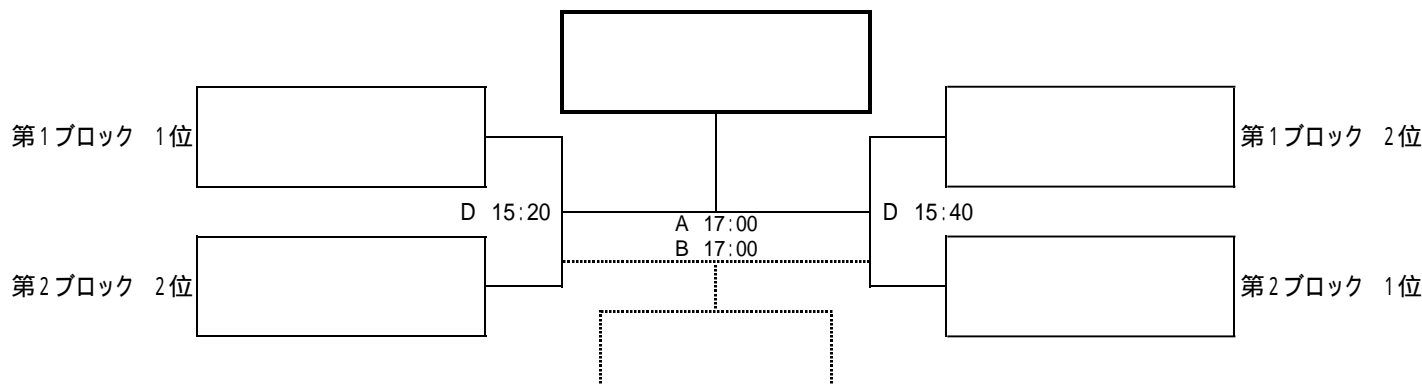

決勝大会

エンジョイ

全試合7分ハーフ(7-3-7:ランニングタイム)
各リーグ上位2チームによる決勝トーナメントを行います。
凡例:A 10:00 Aピッチ10:00キックオフ

		a	b	c	d	勝点	得点	失点	差	順位
決勝第1ブロック	a	FREE STYLE マグ・フットサルスミノエ 第1代表	D 10:00	D 12:40	D 11:20					
	b	いなりょう蹴球部 万博フットサルクラブ 第1代表	D 10:00	D 12:00	D 13:20					
	c	FC岩田 六甲アイランドフットボールスタジアム 第1代表	D 12:40	D 12:00	D 10:40					
	d	宇宙警察 ミズノフットサルプラザ泉大津 第1代表	D 11:20	D 13:20	D 10:40					

		a	b	c	d	勝点	得点	失点	差	順位
決勝第2ブロック	a	和冷麺 マグ・フットサルスミノエ 第2代表	D 10:20	D 13:00	D 11:40					
	b	FCコンカーズ 万博フットサルクラブ 第2代表	D 10:20	D 12:20	D 13:40					
	c	POELMAN 六甲アイランドフットボールスタジアム 第2代表	D 13:00	D 12:20	D 11:00					
	d	Azzurri ミズノフットサルプラザ泉大津 第2代表	D 11:40	D 13:40	D 11:00					

大会注意事項

- 1.リーグ戦は、勝点によって順位を決定します(勝ち=3点、分け=1点、負け=0点)。勝点で優劣がつかない場合には、得失点差、総得点、当該チームとの勝敗、抽選の順で順位を決定します。
- 2.試合開始時間を2分過ぎてもピッチに来られない場合は、3-0で相手チームの不戦勝となりますので、試合開始5分前には必ずピッチサイドに集合してください。
- 3.反則の累積は行いません。退場を命じられた選手は、次の1試合には出場できません。その後の処分については、大会規律委員会により決定します。
- 4.その他ルールについては、財団法人日本サッカー協会制定の「フットサル競技規則」に準じます。
- 5.3位決定戦で同点の場合は、延長戦を行わず、3名でのPK戦にて勝敗を決定します。
  優勝決定戦で同点の場合は、6分間(前後半3分)の延長戦を行います。それでも決しない場合は、3名(以降サドンデス)でのPK戦を行います。