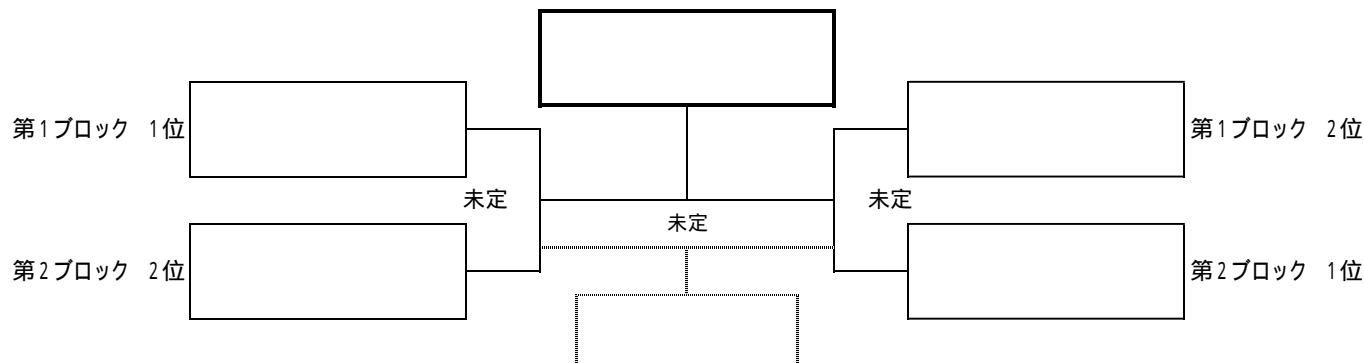

決勝大会

エンジョイ

全試合7分ハーフ(7-3-7:ランニングタイム)
各リーグ上位2チームによる決勝トーナメントを行います。
凡例:A 10:00 Aピッチ10:00キックオフ

		a	b	c	d	勝点	得点	失点	差	順位
決勝第1ブロック	a	JOGARBOLA OSAKA 第1代表	D 10:00	D 12:40	D 11:20					
	b	六甲アイランドフットボールスタジアム 第1代表	D 10:00	D 12:00	D 13:20					
	c	万博フットサルクラブ 第1代表	D 12:40	D 12:00	D 10:40					
	d	ミズノフットサルプラザ泉大津 第1代表	D 11:20	D 13:20	D 10:40					

		a	b	c	d	勝点	得点	失点	差	順位
決勝第2ブロック	a	JOGARBOLA OSAKA 第2代表	D 10:20	D 13:00	D 11:40					
	b	六甲アイランドフットボールスタジアム 第2代表	D 10:20	D 12:20	D 13:40					
	c	万博フットサルクラブ 第2代表	D 13:00	D 12:20	D 11:00					
	d	ミズノフットサルプラザ泉大津 第2代表	D 11:40	D 13:40	D 11:00					

大会注意事項

- 1.リーグ戦は、勝点によって順位を決定します(勝ち = 3点、分け = 1点、負け = 0点)。勝点で優劣がつかない場合には、得失点差、総得点、当該チームとの勝敗、抽選の順で順位を決定します。
- 2.試合開始時間を2分過ぎてもピッチに来られない場合は、3-0で相手チームの不戦勝となりますので、試合開始5分前には必ずピッチサイドに集合してください。
- 3.反則の累積は行いません。退場を命じられた選手は、次の1試合には出場できません。その後の処分については、大会規律委員会により決定します。
- 4.その他ルールについては、財団法人日本サッカー協会制定の「フットサル競技規則」に準じます。
- 5.3位決定戦で同点の場合は、延長戦を行わず、3名でのPK戦にて勝敗を決定します。
  優勝決定戦で同点の場合は、6分間(前後半3分)の延長戦を行います。それでも決しない場合は、3名(以降サドンデス)でのPK戦を行います。