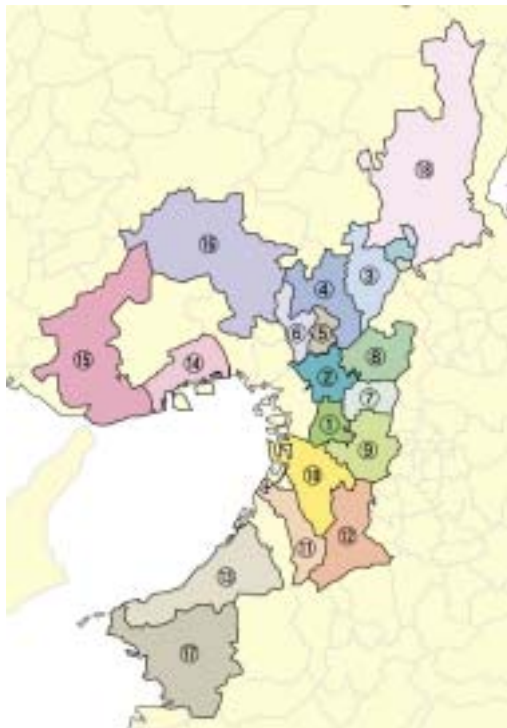

J:COMチャンネルは地域の情報チャンネルです。
[コミュニティチャンネル]

デジタル
11ch

J:COMチャンネルで放送決定!

* 京都みやびじょんは、デジタル703chとなります。

全局20時～
一挙放送

4月～放送スタート
J:COMチャンネル

放送予定

- 3/1 JOGARBOLA・・・4/1～4/7
- 3/7 万博フットサルクラブ・・・4/8～4/14
- 3/8 MFP潮芦屋・・・4/15～4/21
- 3/15 フットサルスクエア京都南・・・4/22～4/28
- 3/22 MFP泉大津・・・4/29～5/5
- 3/29 MFP潮芦屋(決勝大会)・・・5/6～5/15
- 土を除く月～金のみ20時～放送
- 6本とも、24分番組(予定)

- * 特別編成日は除く
(都合により放送されない場合があります)
- * 京都みやびじょんは、土日のみ20時～放送となります。
- 3/1 JOGARBOLA・・・4/11、12日
- 3/7 万博フットサルクラブ・・・4/18、19日
- 3/8 MFP潮芦屋・・・4/25、26日
- 3/15 フットサルスクエア京都南・・・5/2、3日
- 3/22 MFP泉大津・・・5/9、10日
- 3/29 MFP潮芦屋(決勝大会)・・・5/16、17日