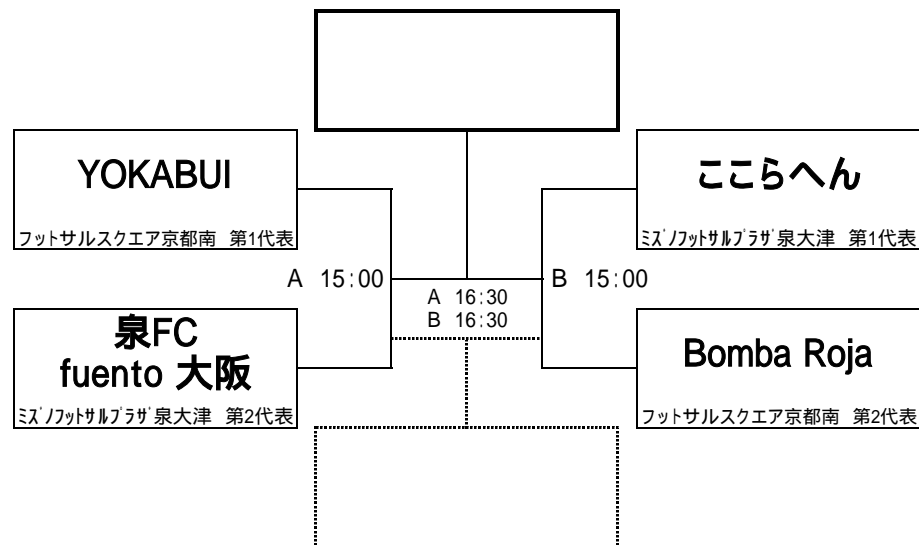

全試合7分ハーフ(7-3-7:ランニングタイム)
 予選突破4チームによるトーナメント戦。(3位決定戦あり)
 凡例:A 10:00 Aピッチ10:00キックオフ

オーバー40

ミックス

大会注意事項

	開始	終了
受付	13:30	14:00
開会式	14:00	-
第 試合	14:30	14:47
第 試合	15:00	15:17
第 試合	15:30	15:47
第 試合	16:00	16:17
第 試合	16:30	16:47
第 試合	17:00	17:17
表彰式	17:30	18:00

- 1.試合開始時間を2分過ぎてもピッチに来られない場合は、3-0で相手チームの不戦勝となりますので、試合開始5分前には必ずピッチサイドに集合してください。
- 2.反則の累積は行いません。退場を命じられた選手は、次の1試合には出場できません。その後の処分については、大会規律委員会により決定します。
- 3.その他ルールについては、財団法人日本サッカー協会制定の「フットサル競技規則」に準じます。
- 4.決勝トーナメントで同点の場合は、3名でのPK戦(4人目以降はサドンデス)を行います。(延長戦なし)