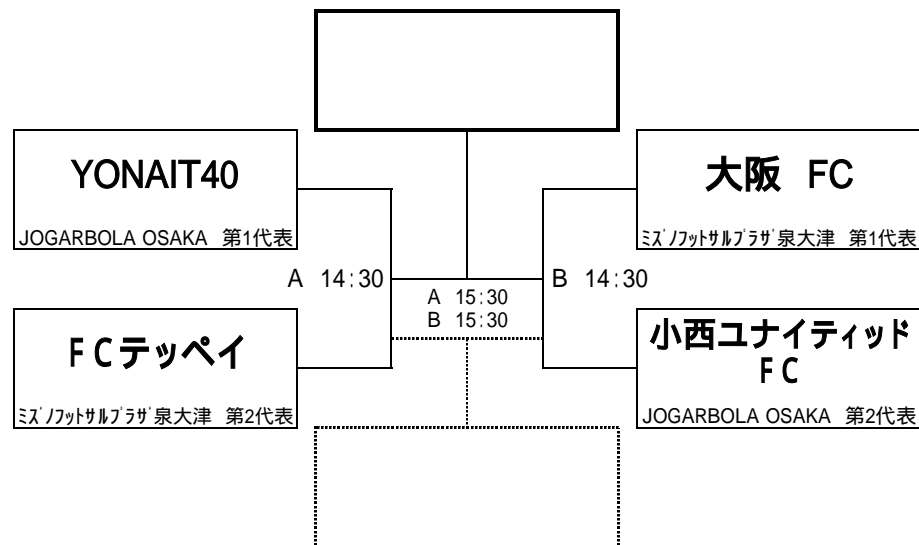

全試合7分ハーフ(7-3-7:ランニングタイム)
 予選突破4チームによるトーナメント戦。(3位決定戦あり)
 凡例:A 10:00 Aピッチ10:00キックオフ

オーバー40

ミックス

大会注意事項

	開始	終了
受付	13:30	14:00
開会式	14:00	-
第 試合	14:30	14:47
第 試合	15:00	15:17
第 試合	15:30	15:47
第 試合	16:00	16:17
第 試合	16:30	16:47
第 試合	17:00	17:17
表彰式	17:30	18:00

- 1.試合開始時間を2分過ぎてもピッチに来られない場合は、3-0で相手チームの不戦勝となりますので、試合開始5分前には必ずピッチサイドに集合してください。
- 2.反則の累積は行いません。退場を命じられた選手は、次の1試合には出場できません。その後の処分については、大会規律委員会により決定します。
- 3.その他ルールについては、財団法人日本サッカー協会制定の「フットサル競技規則」に準じます。
- 4.決勝トーナメントで同点の場合は、3名でのPK戦(4人目以降はサドンデス)を行います。(延長戦なし)