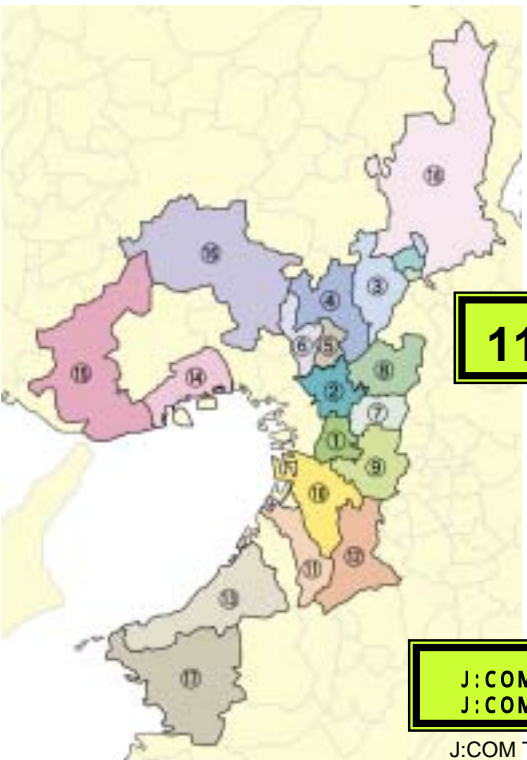

# 第8回J:COMフットサルフェスタ

放送案内 

J:COMチャンネルは  
地域の情報チャンネルです。  
【コミュニティチャンネル】

 デジタル11ch **J:COMチャンネルで放送決定!** 

私たち“サポリポ”が  
応援に駆けつけます!!

サポーターリポーター

**11月1日～放送開始** 

日曜日10時～、\*堺局除く  
月曜日18時30分～、  
火曜日14時～、

# 放送エリア・日時