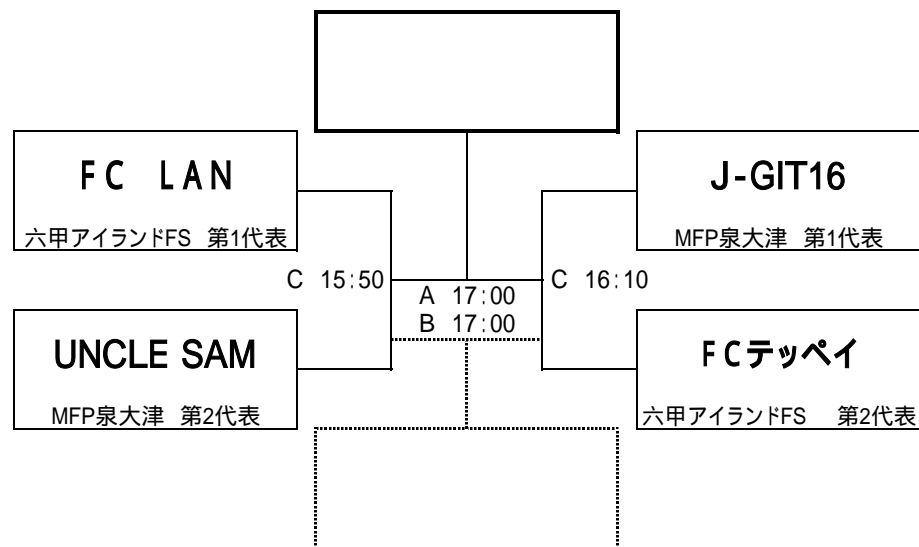

全試合7分ハーフ(7-3-7:ランニングタイム)
予選突破4チームによるトーナメント戦。(3位決定戦あり)
凡例:A 10:00 Aピッチ10:00キックオフ

オーバー30

オーバー40

大会注意事項

- 1.試合開始時間を2分過ぎてもピッチに来られない場合は、3-0で相手チームの不戦勝となりますので、試合開始5分前には必ずピッチサイドに集合してください。
- 2.反則の累積は行いません。退場を命じられた選手は、次の1試合には出場できません。その後の処分については、大会規律委員会により決定します。
- 3.その他ルールについては、財団法人日本サッカー協会制定の「フットサル競技規則」に準じます。
- 4.決勝トーナメントで同点の場合は、3名でのPK戦(4人目以降はサドンデス)を行います。(延長戦なし)