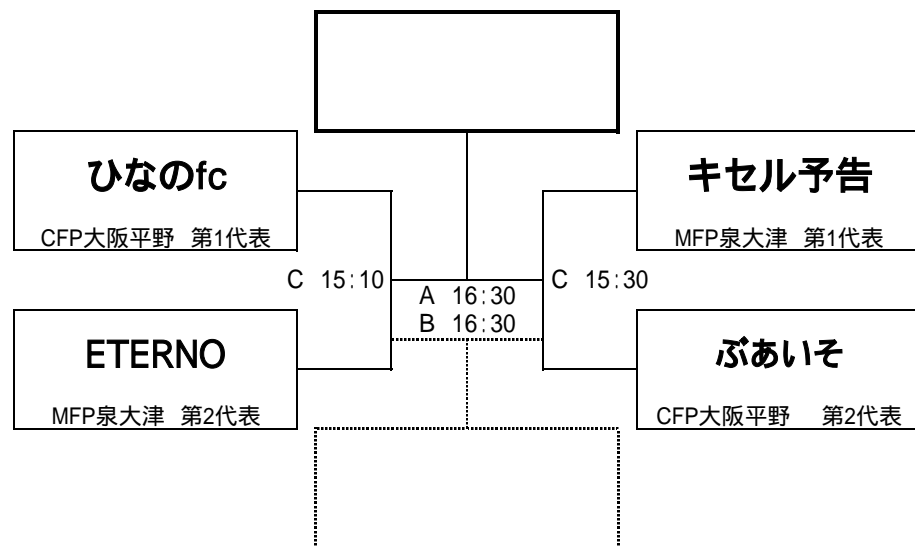

全試合7分ハーフ(7-3-7:ランニングタイム)
予選突破4チームによるトーナメント戦。(3位決定戦あり)
凡例:A 10:00 Aピッチ10:00キックオフ

オーバー30

オーバー40

大会注意事項

- 1.試合開始時間を2分過ぎてもピッチに来られない場合は、3-0で相手チームの不戦勝となりますので、試合開始5分前には必ずピッチサイドに集合してください。
- 2.反則の累積は行いません。退場を命じられた選手は、次の1試合には出場できません。その後の処分については、大会規律委員会により決定します。
- 3.その他ルールについては、財団法人日本サッカー協会制定の「フットサル競技規則」に準じます。
- 4.決勝トーナメントで同点の場合は、3名でのPK戦(4人目以降はサドンデス)を行います。(延長戦なし)