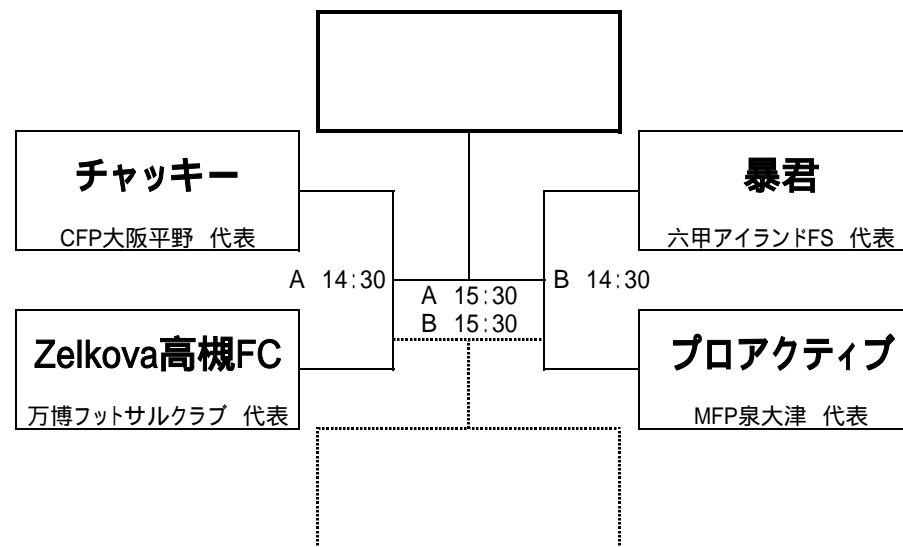

全試合7分ハーフ(7-3-7:ランニングタイム)
予選突破4チームによるトーナメント戦。(3位決定戦あり)
凡例:A 10:00 Aピッチ10:00キックオフ

エンジョイ

ビギナー

大会注意事項

- 1.試合開始時間を2分過ぎてもピッチに来られない場合は、3-0で相手チームの不戦勝となりますので、試合開始5分前には必ずピッチサイドに集合してください。
- 2.反則の累積は行いません。退場を命じられた選手は、次の1試合には出場できません。その後の処分については、大会規律委員会により決定します。
- 3.その他ルールについては、財団法人日本サッカー協会制定の「フットサル競技規則」に準じます。
- 4.決勝トーナメントで同点の場合は、3名でのPK戦(4人目以降はサドンデス)を行います。(延長戦なし)