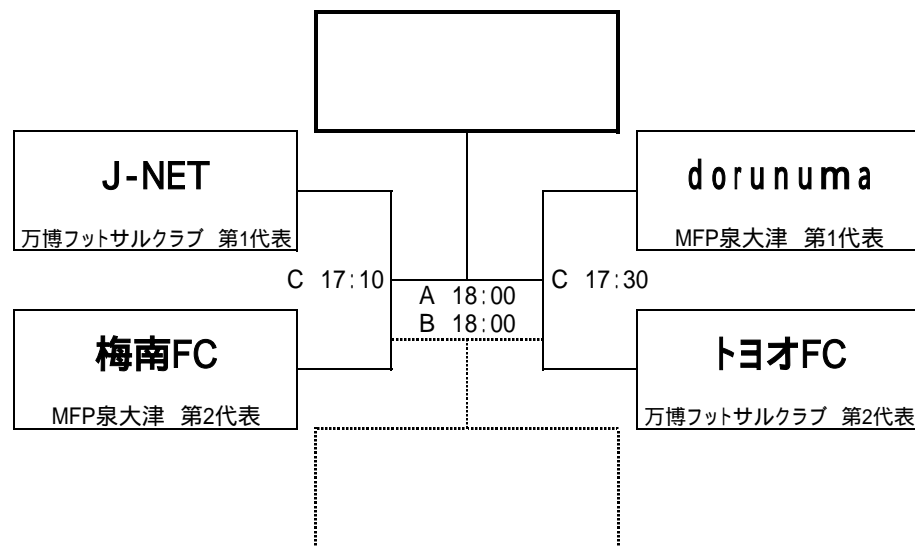

全試合7分ハーフ(7-3-7:ランニングタイム)
予選突破4チームによるトーナメント戦。(3位決定戦あり)
凡例:A 10:00 Aピッチ10:00キックオフ

エンジョイ

ビギナー

大会注意事項

- 1.試合開始時間を2分過ぎてもピッチに来られない場合は、3-0で相手チームの不戦勝となりますので、試合開始5分前には必ずピッチサイドに集合してください。
- 2.反則の累積は行いません。退場を命じられた選手は、次の1試合には出場できません。その後の処分については、大会規律委員会により決定します。
- 3.その他ルールについては、財団法人日本サッカー協会制定の「フットサル競技規則」に準じます。
- 4.決勝トーナメントで同点の場合は、3名でのPK戦(4人目以降はサドンデス)を行います。(延長戦なし)