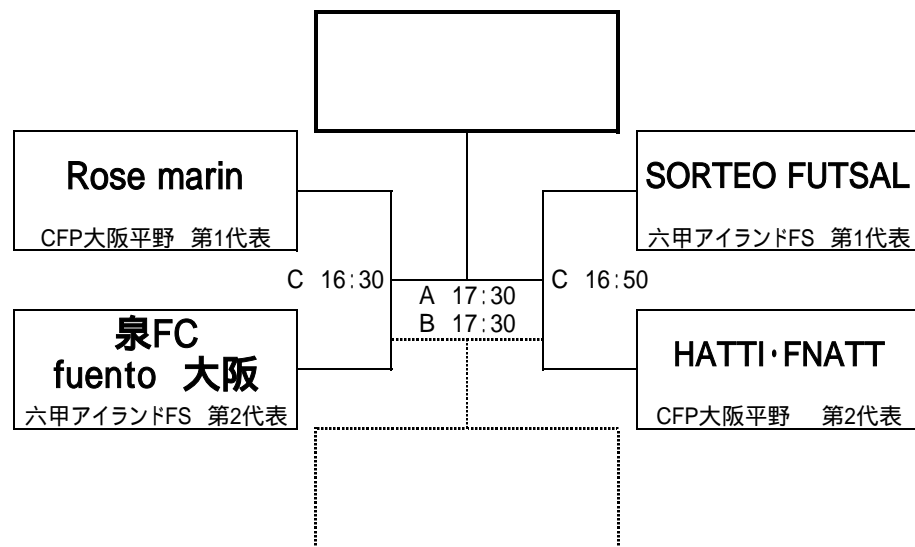

全試合7分ハーフ(7-3-7:ランニングタイム)  
予選突破4チームによるトーナメント戦。(3位決定戦あり)  
凡例:A 10:00 Aピッチ10:00キックオフ

## 大会注意事項

- 1.試合開始時間を2分過ぎてもピッチに来られない場合は、3-0で相手チームの不戦勝となりますので、試合開始5分前には必ずピッチサイドに集合してください。
- 2.反則の累積は行いません。退場を命じられた選手は、次の1試合には出場できません。その後の処分については、大会規律委員会により決定します。
- 3.その他ルールについては、財団法人日本サッカー協会制定の「フットサル競技規則」に準じます。
- 4.決勝トーナメントで同点の場合は、3名でのPK戦(4人目以降はサドンデス)を行います。(延長戦なし)