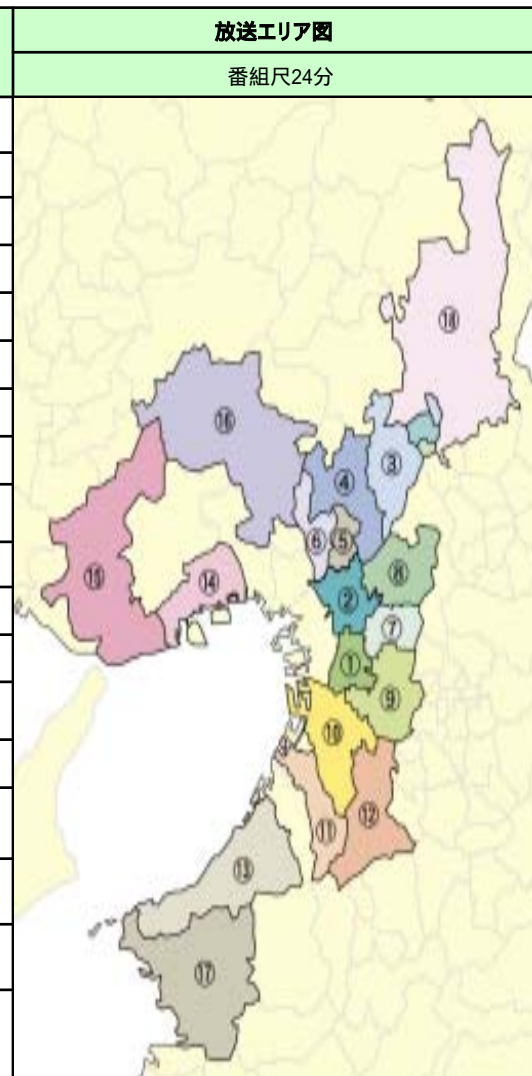

*J:COM TV デジタルに戻る際は、赤ボタンを押してください。

インターネット放送も予定!

大会公式ホームページのリンクより、ご覧いただけます。

<http://www.fcjapan.co.jp/jcom9>

問い合わせ: 大会事務局 0120-46-0304

下記エリアのJ:COM(ケーブルテレビ)接続世帯で、視聴可能。

局名	放送チャンネル		エリア
	デジタル	アナログ	
J:COM 大阪	11ch	9ch	大阪府大阪市天王寺区、生野区、平野区、阿倍野区、東住吉区、住吉区
J:COM 大阪セントラル	11ch	9ch	大阪市都島区、北区、東成区、旭区、鶴見区、中央区、淀川区、東淀川区、城東区
J:COM 高槻	11ch	11ch	大阪府高槻市、島本町
J:COM 北摂	11ch	9ch	大阪府箕面市、茨木市、摂津市
J:COM 吹田	11ch	11ch	大阪府吹田市
J:COM 豊中・池田	11ch	11ch	大阪府豊中市、池田市
J:COM 東大阪	11ch	11ch	大阪府東大阪市
J:COM 北河内	11ch	11ch	大阪府守口市、門真市、大東市、四條畷市、交野市、寝屋川市
J:COM かわち	11ch	9ch	大阪府松原市、藤井寺市、八尾市、柏原市、羽曳野市
J:COM 堺	11ch	9ch	大阪府堺市
J:COM 和泉・泉大津	11ch	9ch	大阪府和泉市・泉大津市
J:COM 南大阪	11ch	9ch	大阪府大阪狭山市、河内長野市、富田林市
J:COM りんくう	11ch	9ch	大阪府貝塚市、泉佐野市、泉南市、阪南市、熊取町、田尻町、岬町
J:COM 神戸・芦屋	11ch	9ch	兵庫県神戸市東灘区、灘区、中央区、兵庫区、芦屋市
J:COM 神戸・三木	11ch	5ch	神戸市長田区、須磨区、垂水区、西区、三木市
J:COM 宝塚・川西	11ch	9ch	兵庫県宝塚市、川西市、猪名川町、三田市
J:COM 和歌山	11ch	9ch	和歌山県和歌山市、海南市、紀の川市貴志川町、岩出市
J:COM 京都みやびじょん	11ch	3ch	京都市、向日市、長岡京市、大山崎町

放送エリア図
番組尺24分

特別編成日は除きます(都合により放送できない場合があります。)

J:COMチャンネルは地域の情報チャンネルです。
【コミュニティチャンネル】