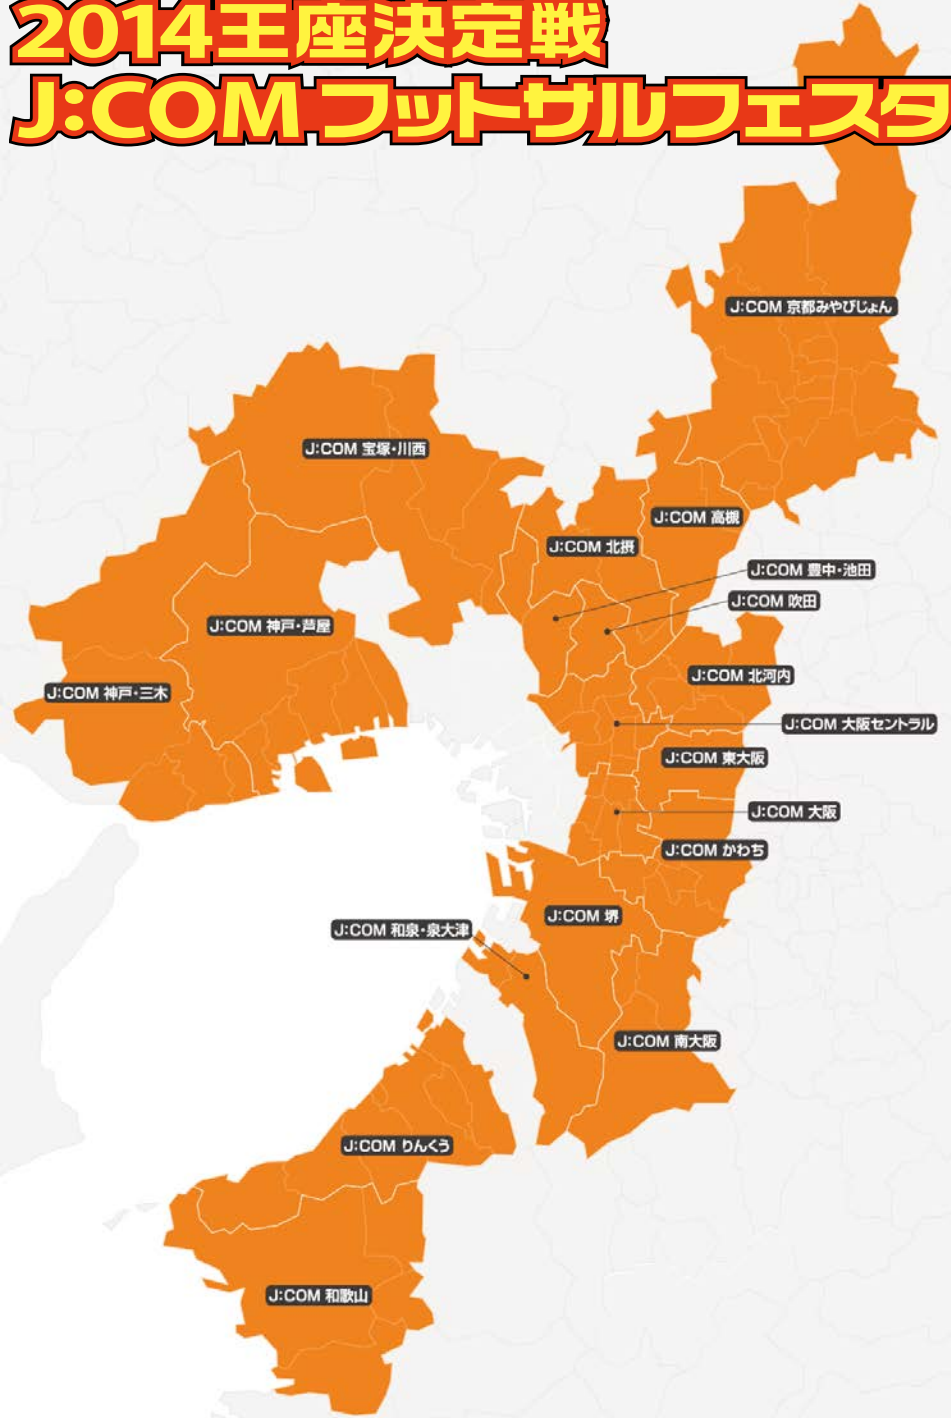

# 2014王座決定戦 J:COMフットサルフェスタ

J:COMチャンネルで放送決定!

【放送日】12月31日(水) 22:00~25:00

12月14日(日)に神戸ウイングスタジアム・フットサルクラブで収録

詳しい内容は、大会公式ホームページをご覧ください。  
[http://www.fcjapan.co.jp/jcom\\_14c/](http://www.fcjapan.co.jp/jcom_14c/)

J:COMフットサルフェスタ 春(第17回大会)と秋(第18回大会)の代表チームが対戦し、実況解説付きで放送!!  
**U-12、レディース、オープン、オーバー50、オーバー40、オーバー30**の全6クラス。

エリア		
大阪市	J:COM 大阪	大阪市(阿倍野区・住吉区・東住吉区・平野区・生野区・天王寺区)
	J:COM 大阪セントラル	大阪市(旭区・北区・城東区・中央区・鶴見区・東成区・東淀川区・都島区・淀川区)*3
大阪府	J:COM 高槻	高槻市・島本町
	J:COM 北摂	箕面市・茨木市・摂津市
	J:COM 吹田	吹田市
	J:COM 豊中・池田	豊中市・池田市
	J:COM 東大阪	東大阪市
	J:COM 北河内	守口市・門真市・大東市・四條畷市・交野市・寝屋川市
	J:COM かわち	松原市・藤井寺市・八尾市・柏原市・羽曳野市
	J:COM 南大阪	大阪狭山市・河内長野市・富田林市
	J:COM 堺	堺市
	J:COM 和泉・泉大津	和泉市・泉大津市
兵庫県	J:COM りんくう	貝塚市・泉佐野市・泉南市・阪南市・熊取町・田尻町・岬町
	J:COM 神戸・芦屋	神戸市(東灘区・灘区・中央区・兵庫区・北区)、芦屋市
	J:COM 神戸・三木	神戸市(長田区・須磨区・垂水区・西区・兵庫区[一部])、三木市
和歌山県	J:COM 宝塚・川西	宝塚市・川西市・猪名川町・三田市
	J:COM 和歌山	和歌山市・海南市[旧 下津町を除く]・岩出市・紀の川市貴志川町
京都府	J:COM 京都みやびじょん	京都市・向日市・長岡京市・大山崎町